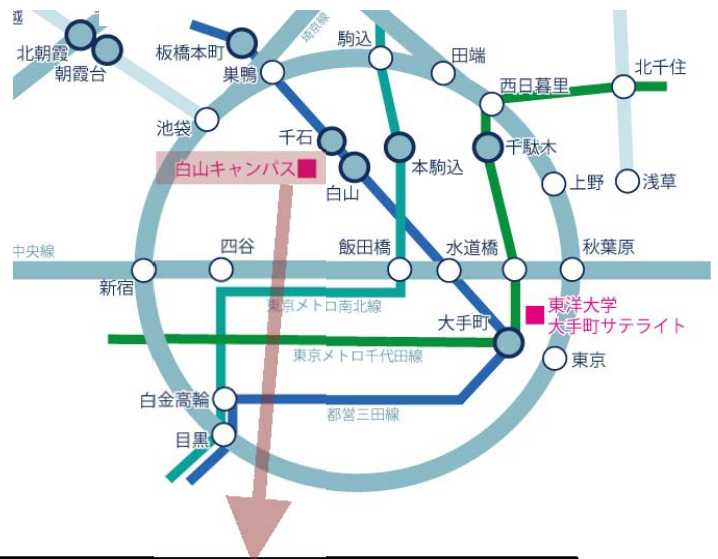

法と経済学会 2017 全国大会 会場案内図 (会場内案内図は裏面) (東洋大学 白山キャンパス 6号館・1階、2階)

〒112-8606

東京都文京区白山 5-28-20

TEL:03-3945-7224(代表)

【交通案内】

都営地下鉄三田線「白山」駅
A1 出口より徒歩 5 分

都営地下鉄三田線「千石」駅
A2 出口より徒歩 7 分

全国大会会場 (会場内案内図は裏面)

下図のとおり、「西門」よりご来場ください。

懇親会会場
(8号館 地下1階)

会場案内図 【6号館：1階、2階】