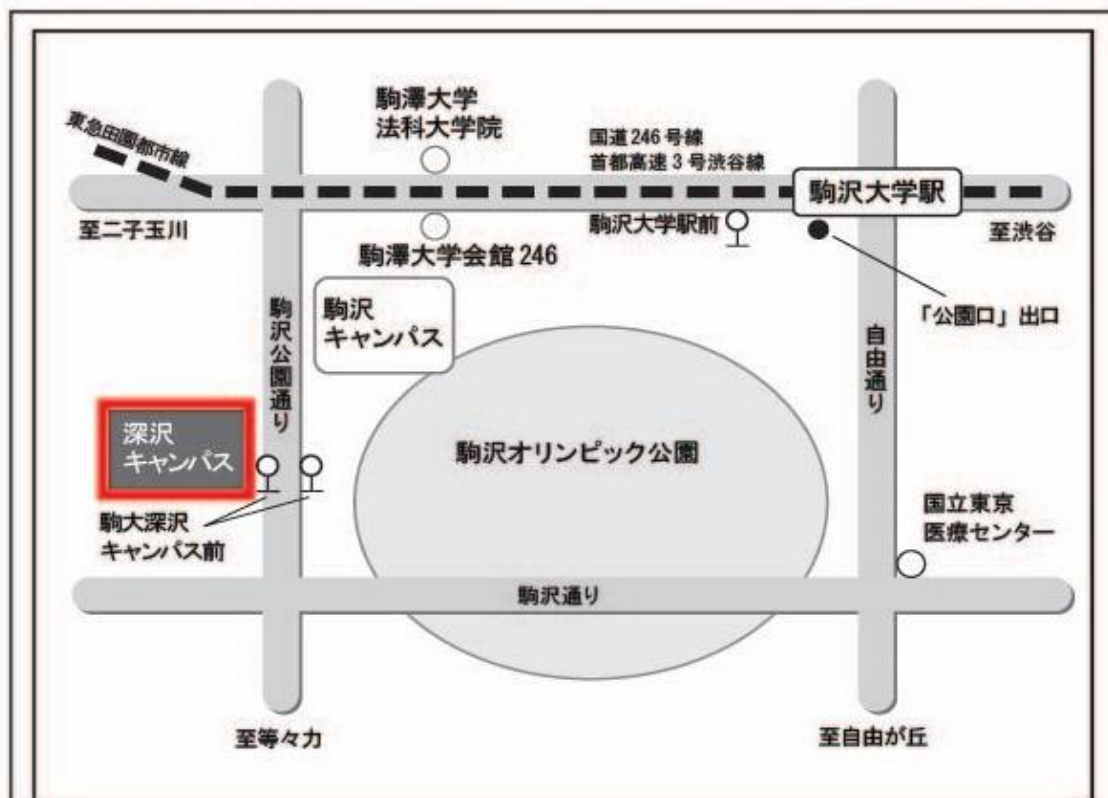

2019 年度 法と経済学会 全国大会（駒澤大学 深沢キャンパス）について

開催日・会場等について

- 【実行委員長】 : 村松 幹二 委員 駒澤大学経済学部教授
【プログラム委員長】 : 金子 宏直 委員 東京工業大学准教授
【プログラム副委員長】 : 加賀見 一彰委員 東洋大学経済学部教授
【開催日】: 2019 年 7 月 13 日（土）、14 日（日）
【会 場】: 駒澤大学 深沢キャンパス

2019 年度 法と経済学会 全国大会 会場案内図

会場：駒澤大学 深沢キャンパス

7 月 13 日（土）12:50～、7 月 14 日（日）10:00～

- ◆東急田園都市線「駒澤大学」駅、徒歩 17 分
「駒澤大学駅前」よりバスで渋 82 系統「等々力」行、「駒大深沢キャンパス前」下車
- ◆東急東横線「自由が丘」駅下車、バスで自 01・02 系統「駒大深沢キャンパス前」行、終点下車
- ◆東急大井町線「等々力」駅下車、バスで渋 82 系統「渋谷駅」行・等 11 系統「祖師ヶ谷大蔵駅」行で「駒大深沢キャンパス前」下車
- ◆小田急線「千歳船橋」駅下車、バスで等 11 系統「等々力操車所」行で「駒大深沢キャンパス前」下車

※駐車場はございませんので、車やオートバイでの来校はできません。公共交通機関をご利用ください。

住所：東京都世田谷区深沢6-8-18

※第3会場については、調整中

会場案内図 (駒澤大学深沢キャンパス)